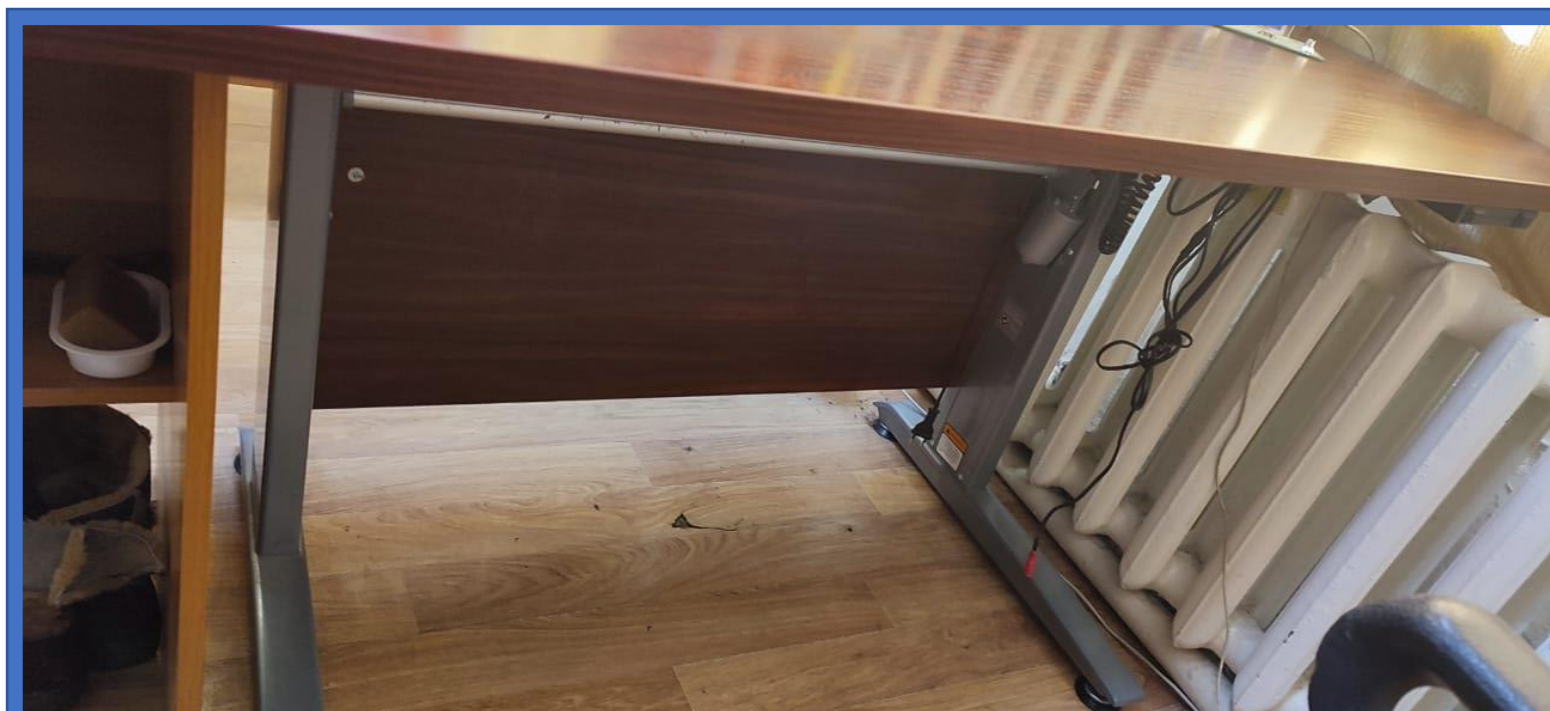

В библиотеках
института и учебных
классах
используется
спецоборудование
для помощи людям с
проблемами со
зрением:

- Электронный
стационарный
видеоувеличитель
Luna 24 HD
- Документ-камеры
DOKO DC1M

← Для людей с нарушениями слуха на Факультете изобразительного искусства, пр. Победы 167 используется портативная информационно-индукционная система (Исток серия А).

Так же имеются регулируемые по высоте столы для маломобильных групп граждан.

Для студентов с нарушениями слуха на факультете музыкального искусства, Плеханова, 41 оборудован специальный мобильный радио – класс «Сонет РСМ»